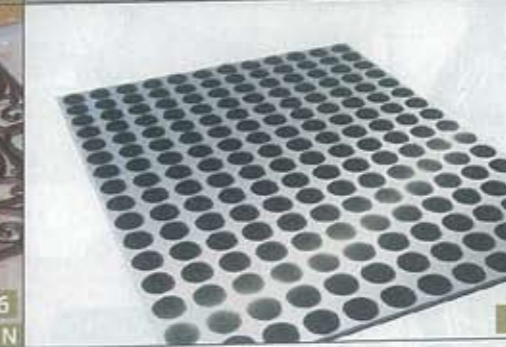

ZUM BESTELLEN

ZUM BESTELLEN

ZUM BESTELLEN

ZUM BESTELLEN

ZUM BESTELLEN

ZUM BESTELLEN

HASENFÜSSIG Läufer „Hare mat“ springt den Flur entlang: eine große Freude für jedes Kind. Aus Kokosfasern, gummiert, 191 x 94 cm, 89 Euro: www.magazin.de, Tel. 018 05/62 42 95.